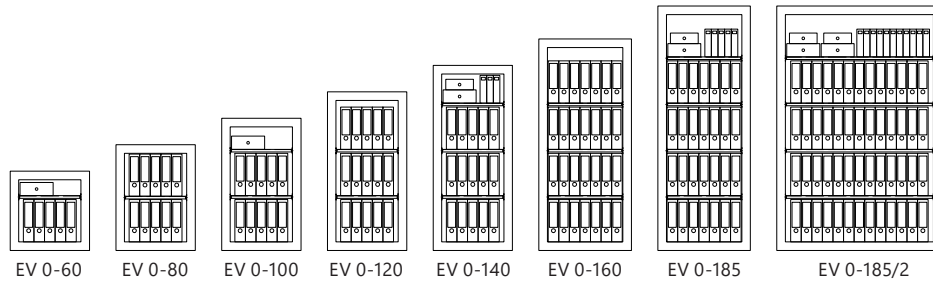

# HIGH SECURITY SAFE EV 0

Model	External dim. in mm			Internal dim. in mm			Door light		Number Shelves	Door 1 / 2-leaf	Number Files	Volume (Liter)	Weight (Kg)
	Height	Width	Depth	Height	Width	Depth	Height	Width					
EV 0-60	600	600	500	470	460	360	470	460	1	1-leaf	5	77	129
EV 0-80	800	600	500	670	460	360	670	460	2	1-leaf	10	111	165
EV 0-100	1000	600	500	870	460	360	870	460	2	1-leaf	10	144	185
EV 0-120	1200	600	500	1070	460	360	1070	460	3	1-leaf	15	177	240
EV 0-140	1400	600	500	1270	460	360	1270	460	3	1-leaf	15	210	260
EV 0-160	1600	700	500	1470	560	360	1470	560	3	1-leaf	28	298	330
EV 0-185	1850	700	500	1720	560	360	1670	560	4	1-leaf	32	337	410
EV 0-185/2	1850	1250	500	1720	1110	360	1670	1110	4	2-leafs	52	667	695